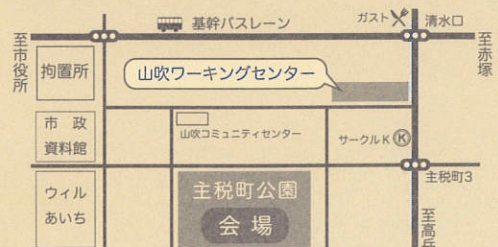

後援

- 東区役所
- 東土木事務所
- 東環境事業所
- 東区社会福祉協議会
- 東区老人クラブ連合会
- 東区子ども会連絡協議会
- 東区手をつなぐ育成会
- 東ぽつとネット

やまみんちゃん

日時 10月28日(土)
午前10:30~午後2:00

会場 主税町公園 悪天候時
翌10月29日(日)

主催 社会福祉法人名古屋東福祉協会
名古屋東福祉協会後援会

お問い合わせ: 山吹ワーキングセンター ☎052 (961) 5677

周辺MAP

公共交通機関をご利用ください。
駐車場はございません。

デザイン協力 名古屋市立工芸高等学校グラフィックアート科 **KDO**